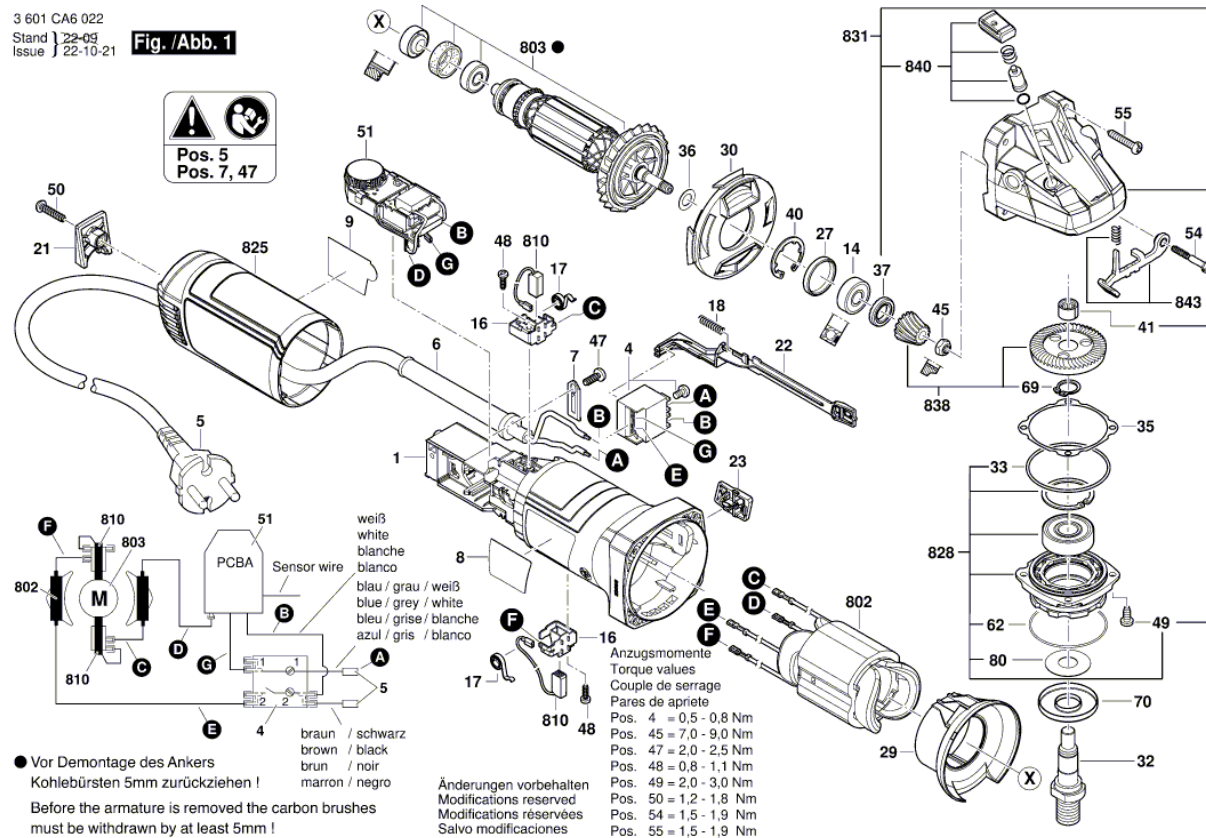

BOSCH

Kotni brusilnik

GWS 12-125 S | 3 601 CA6 022

Kazalo vsebine

Prikaz - tip.....	2
-------------------	---

Prikaz - tip - E

3 601 CA6 022
Stand } 22-05
Issue } 22-10-21

Fig. /Abb. 1

Pos. 5
Pos. 7, 47

Prikaz - tip - E

3 601 CA6 022

Stand } 22-08-16 **Fig./Abb. 2**
 Issue }

Änderungen vorbehalten
 Modifications reserved
 Modifications reserves
 Salvo modificaciones