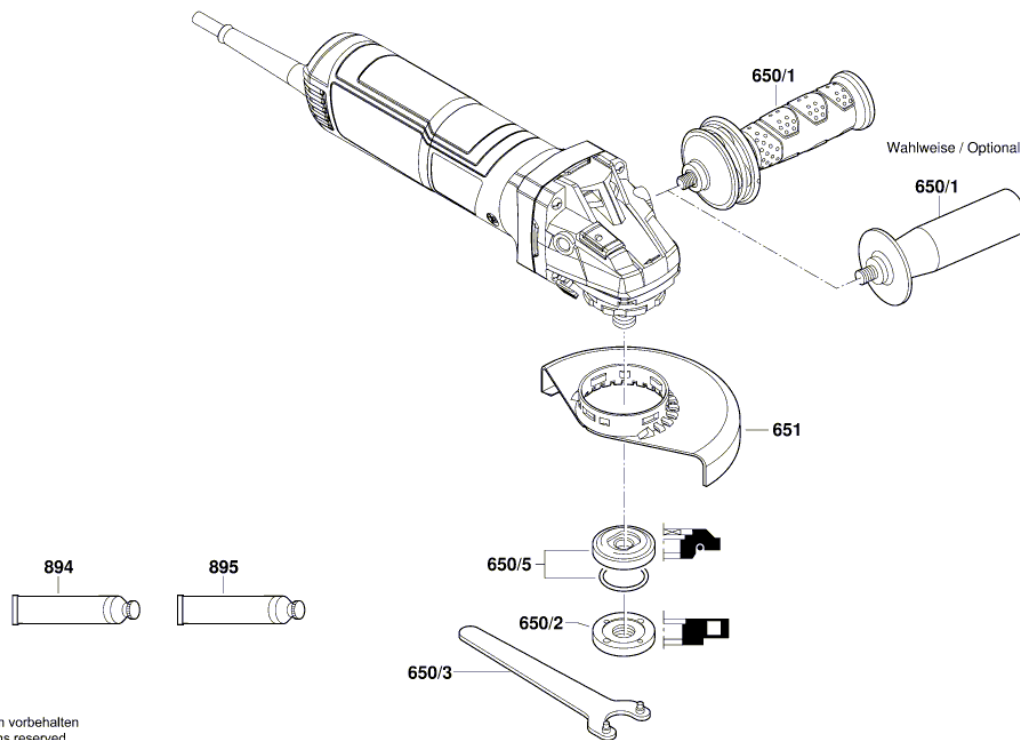

Prikaz - tip - E

3 601 CA6 022

Stand } 22-08-16 **Fig./Abb. 2**
Issue }